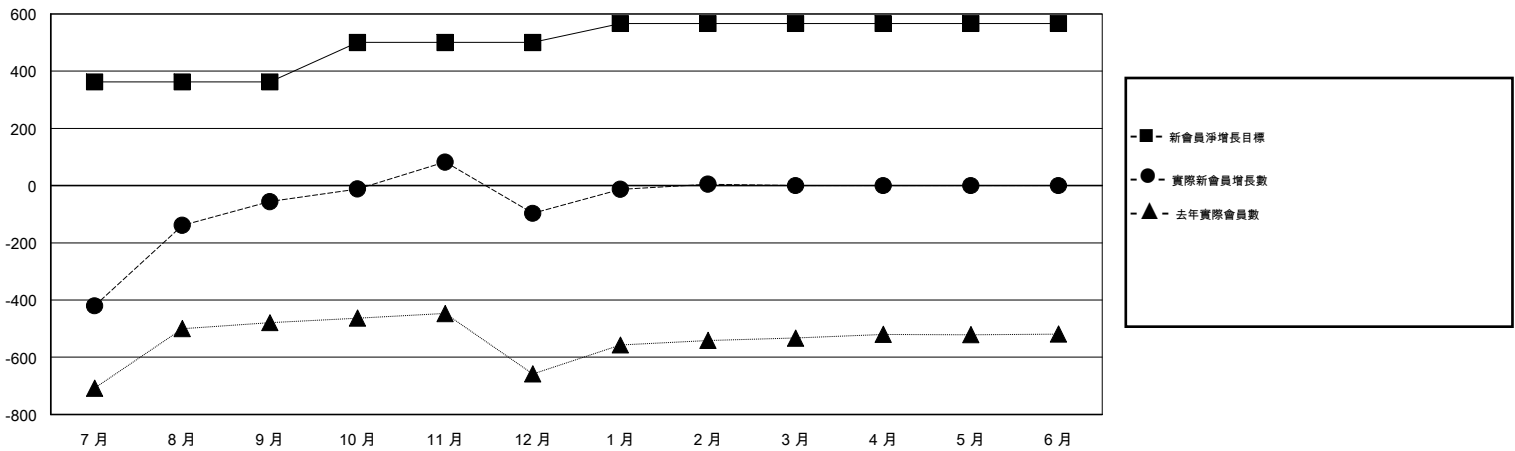

目標和實際會員累積

已取消的分會: 0	99 CLUBS OF 115 增添1位或以上的新會員	性別分佈
放棄的會員	點擊這裡取得累計會員數據	男 2,389 (60.85%)
過世 12		女 1,537 (39.15%)
分會已取消 0		總計家庭單位會員數 594
其他 886		支付減半會費的家庭會員 325
總計 898