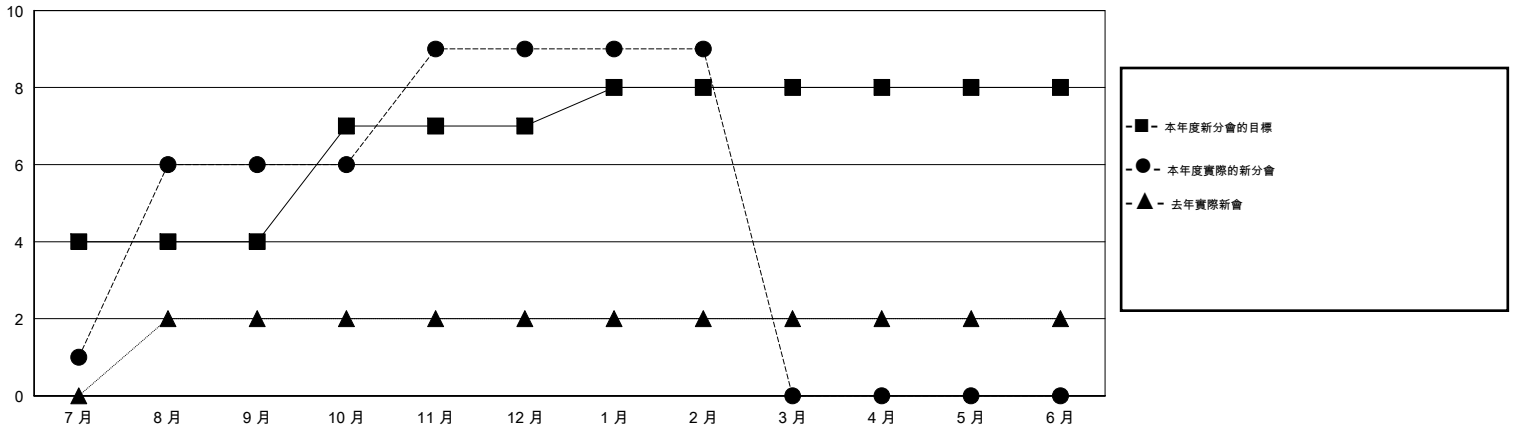

MONTHLY MEMBERSHIP PROGRESS REPORT

District 300A2

Results as of: 2/28/2017

GMT: PEI-JEN CHEN

地點 REP OF CHINA

GMT憲章區

分會			
成果 2016-2017			
季	新分會目標	新會	會員流失的分會
7月/8月/9月	4	6	0
10月/11月/12月	3	3	0
1月/2月/3月	1	0	0
4月/5月/6月	0	0	0

位會員@每位須繳			
成果 2016-2017			
季	新會員淨增長目標 (不含復籍或轉會)	實際新會員增長數 (不含復籍或轉會)	實際退會會員 (包括轉會)
7月/8月/9月	362	634	690
10月/11月/12月	138	161	202
1月/2月/3月	66	108	6
4月/5月/6月	0	0	0

目標與實際新會累積